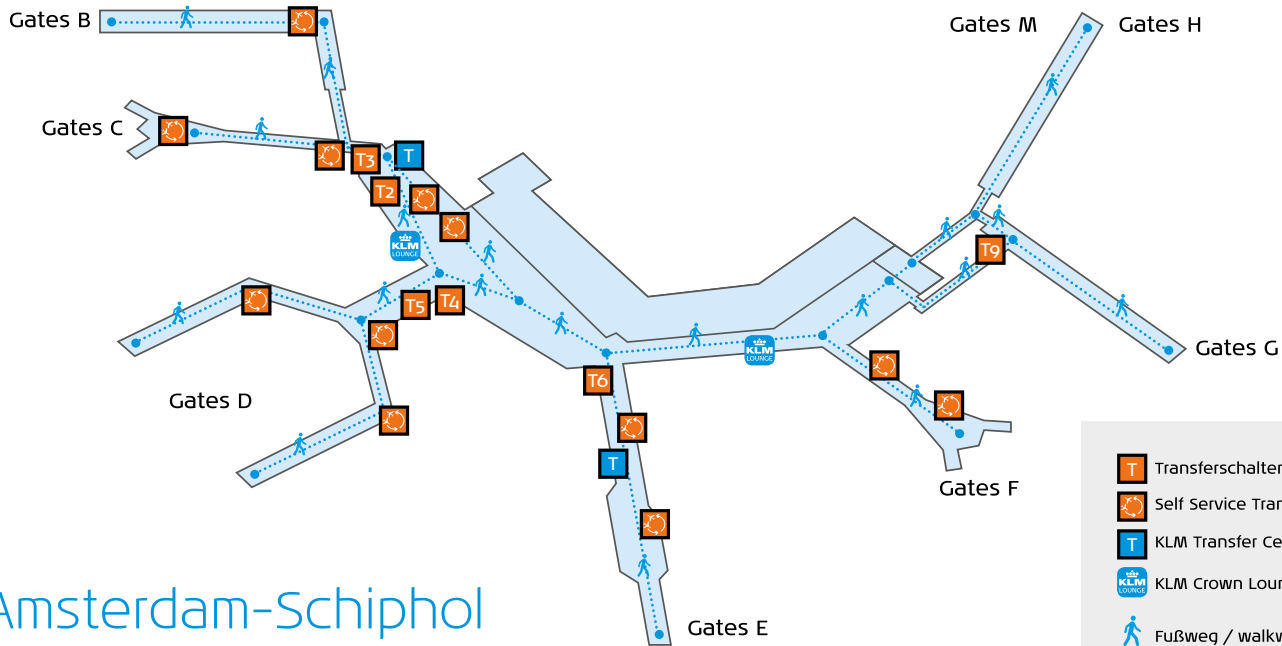

Amsterdam-Schiphol

Stand: März 2018

Amsterdam-Schiphol Umsteigen leicht gemacht

Amsterdam-Schiphol ist Heimatflughafen und Drehkreuz von KLM Royal Dutch Airlines. Er zählt zu den größten Verkehrsflughäfen Europas und ist bei Flugreisenden durch das Ein-Terminal-Konzept sehr beliebt.

Durch die klare Ausschilderung erkennt der Umsteigepassagier sofort, wie viele Gehminuten er bis zu seinem Abfluggate benötigt.

Außerdem befinden sich im ganzen Terminal zahlreiche Transferschalter und Self-Service Transfer-Automaten, an denen man sein Abfluggate überprüfen und sich bei Bedarf eine neue Bordkarte ausdrucken lassen kann.

Rufen Sie den „Schiphol-Plan“ am Flughafen Amsterdam in der **KLM APP** auf. Ein Punkt zeigt Ihnen Ihren aktuellen Aufenthaltsort und die Entfernung zum Gate des Anschlussflugs an. Alle Services des Flughafens finden Sie ebenfalls auf der Karte.