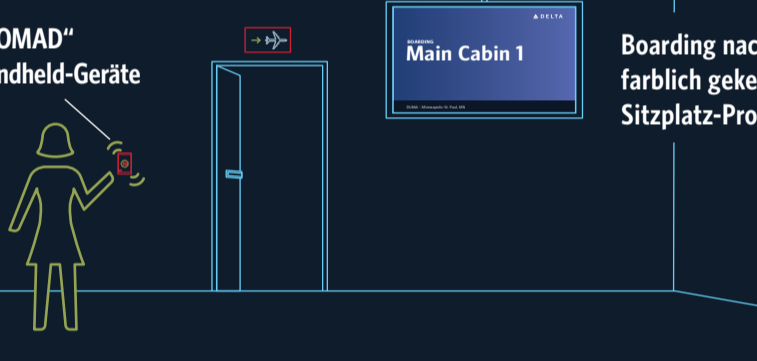

AM FLUGSTEIG

Delta arbeitet kontinuierlich an der Verbesserung ihrer Flugsteige, um eine angenehmere Erfahrung für Passagiere und Mitarbeiter zu schaffen und den Boarding-Prozess effizienter zu gestalten

Unterwegs Hilfe bei Umbuchungen, Ticketausstellung, Gepäck und mehr erhalten

„NOMAD“ Handheld-Geräte